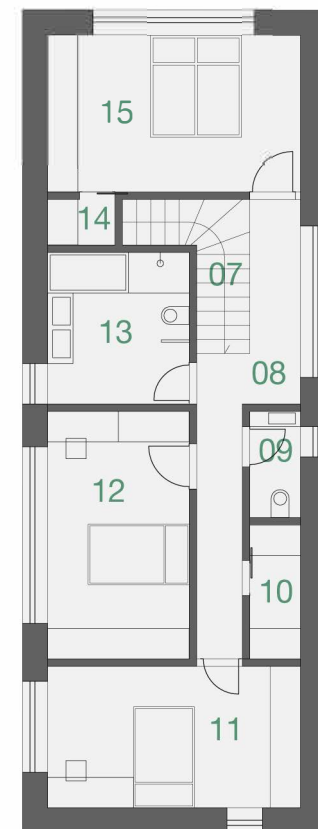

Prodej

domybechov@gmail.com
+420 777 667 889

Domy Bechov s.r.o., Boleslavská 605, 293 06 Kosmonosy