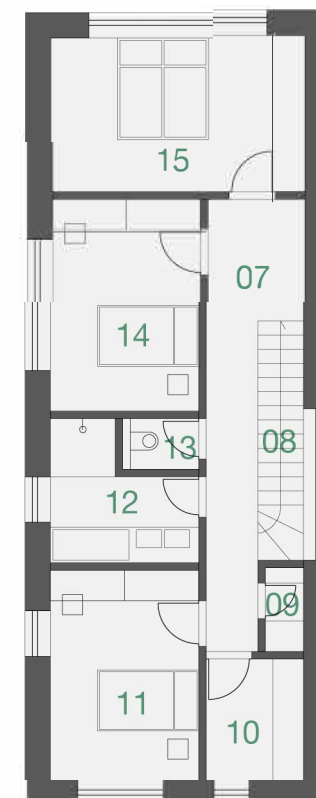

RODINNÝ DŮM A1

159,6 m² 5+kk

PODLAŽÍ 1.NP

01. Vstup	7,9 m ²
02. Chodba	8,4 m ²
03. Obývací pokoj + kk	45,7 m ²
04. Technická místnost	6,4 m ²
05. Koupelna	4,4 m ²
06. Pracovna	13,8 m ²

PODLAŽÍ 2.NP

07. Chodba	12,5 m ²
08. Schodiště	4,9 m ²
09. Komora	1,4 m ²
10. Šatna	5,2 m ²
11. Pokoj	12,7 m ²
12. Koupelna	6,3 m ²
13. WC	1,5 m ²
14. Pokoj	12,2 m ²
15. Ložnice	16,3 m ²

PŘÍSLUŠENSTVÍ

16. Sklad	14,9 m ²
17. Garáž	19,9 m ²
18. Přístřešek	18,9 m ²
19. Odpad	2,5 m ²

Užitková plocha RD 159,6 m²

Užitková plocha RD 215,8 m²

+ příslušenství

Plocha pozemku 1 281 m²

PODLAŽÍ 1.NP

PODLAŽÍ 2.NP